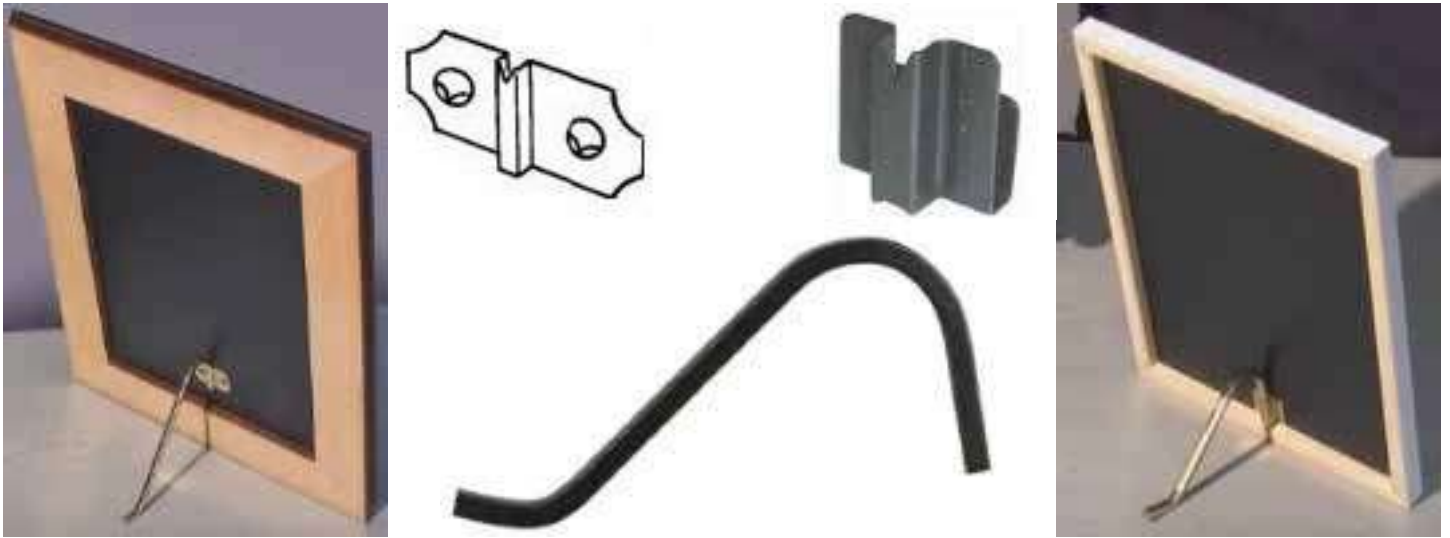

Faire tenir un cadre sur un meuble

(En-dehors des dos de cadre avec patte chevalet - format standards)

Système «Curl Up» : voir nos références commençants par [CURL/](#)

Système Petit Chevalet : voir nos références commençants par [CHEV/](#)

en bois

en plexi

Système Patte Chevalet : voir nos références [PAT/CHEVAL/SUP](#) et [PAT/CHEVAL](#)

PAT/CHEVAL/SUP
(valable pour
cadres bois et alu)

PAT/CHEVAL

1 rue Niepce 06000 NICE
Tél. 04 93 85 21 11 - Fax: 04 93 92 11 41
E-mail: idec@free.fr
www.idec06.fr